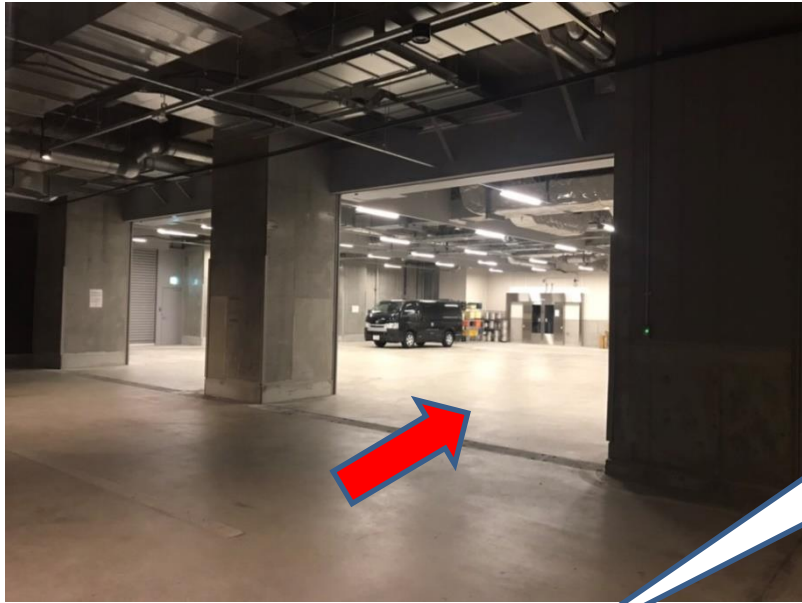

- ・虎ノ門から10分位
(平坦な道のりで楽)
- ・神谷町から15分位
(上り坂、下り坂あり)

駐車場出入口の
側道から中へ進んでください

拡大

側道(歩道)から入り
「荷捌き場」を目指して
進んで下さい。

ここが「荷捌き場」です。
走行車両に気を付けて
赤矢印から中に入って下さい。

集合場所
連絡先: **080-4056-1265**